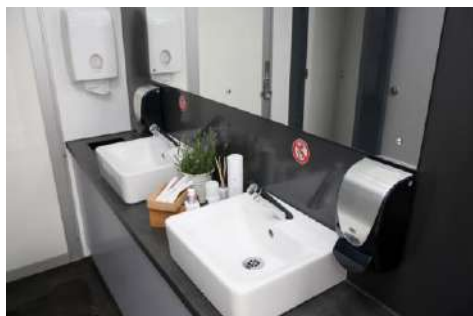

CONSEIL :

Peut accueillir 8 utilisateurs en simultané.

Matériel autonome pouvant être raccordé.

PSV

LA SOLUTION HAUT DE GAMME :

- **Finition design et tout confort :**
Double entrée femme/homme, finition moderne, matériaux qualitatifs, chasse d'eau claire.
- **Technologie sous-vide :**
Matériel à faible impact environnemental grâce à 1 consommation d'eau minimale (moins d'1L/chasse). Permet une fréquentation intense.
- **Polyvalente :**
Ouvertures des 2 côtés de la caravane pour s'adapter au mieux à votre site.
- **Fonctionnement :**
Fonctionne de façon 100% autonome. Possibilité de la raccorder à vos différents réseaux (eau et égout).

CARACTÉRISTIQUES :

- Côté femme :
3 WC + 2 lave mains
- Côté homme :
1 WC + 2 urinoirs + 2 lave mains
- Largeur : **2.3m**
- Longueur : **6.96m** (timon inclus)
- Poids total : **3500Kg**
- branchement électrique : **220V/16A**