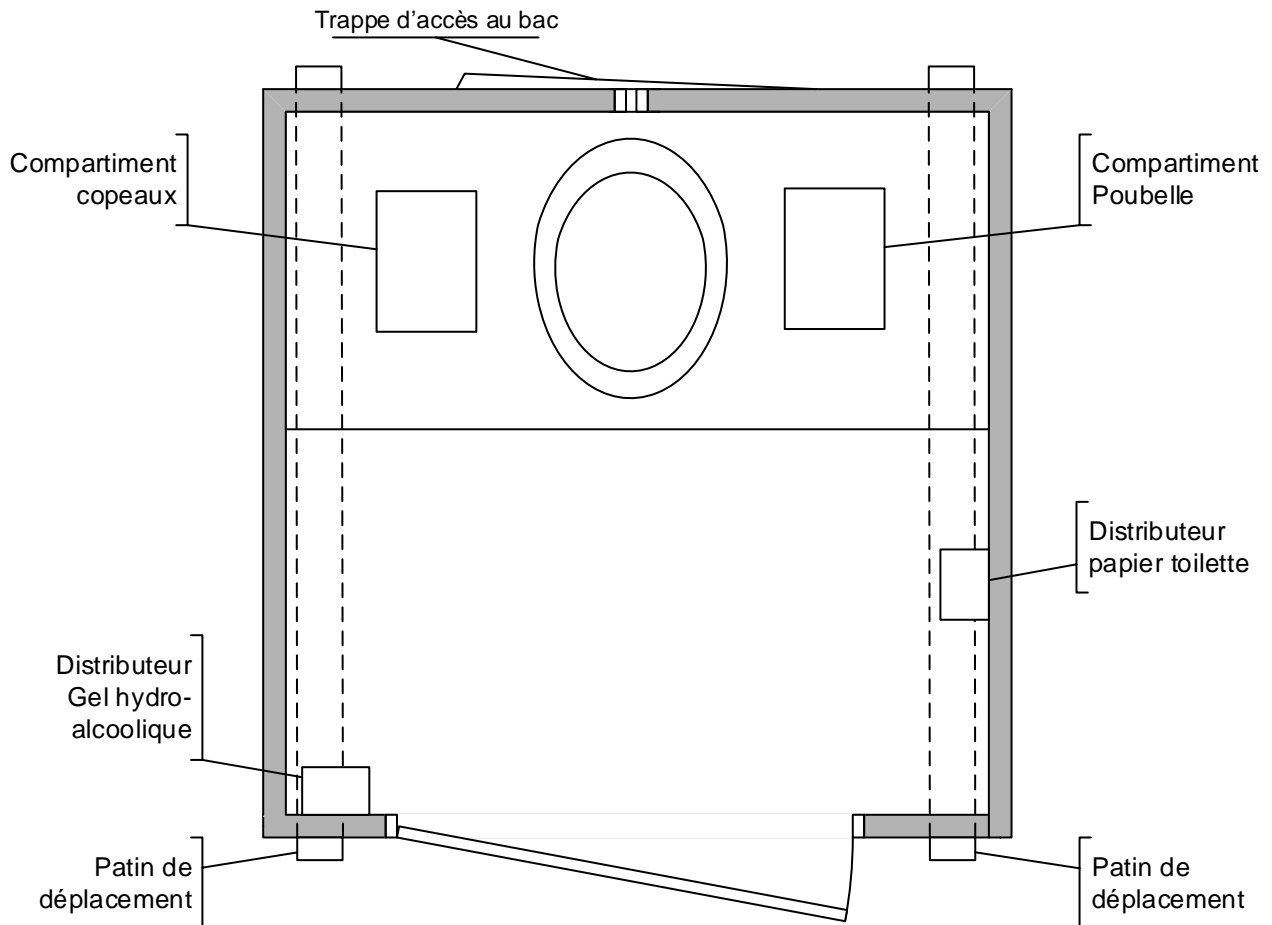

TOILETTE SECHE EVENEMENT

DIMENSIONS	
Hauteur	: 2260 mm
Largeur	: 1220 mm
Profondeur	: 1210 mm
Poids	: 138 Kg

EQUIPEMENTS
1 WC
1 Poubelle
Copeaux – Sac compostable – Pichet verseur
1 Distributeur de Gel Hydro-alcoolique

FICHE TECHNIQUE MATERIEL

TOILETTE SECHE EVENEMENT