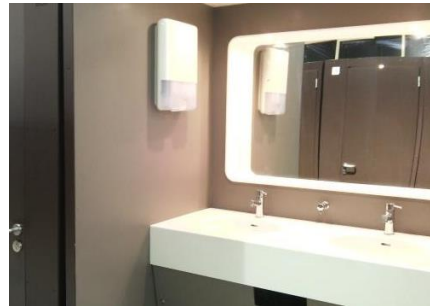

CABINE INTÉRIEURE OPÉRA

La solution **VIP** pour vos événements hauts de gamme !

SUR MESURE :

Combinez selon vos souhaits : WC, WC PSH, lavabos et Urinoirs.

CONSEIL :

Cette gamme se décline dans tous les fonctionnements.

LA SOLUTION LA PLUS VIP :

Modèle cabine autonome

- **Flexible :**

Espace sanitaire modulable en fonction de l'espace disponible et à la hauteur des événements.

- **Fonctionnement :**

3 possibilités : raccordable, sous-vide ou autonome.

- **Autonome :**

100% autonome avec une cuve de recirculation. Un seul branchement électrique suffit.

- **Design :**

Lavabos moulés en résine. Distributeurs de savon intégrés. Couleurs contemporaines.

Modèle cabine raccordable

CARACTÉRISTIQUES :

- **WC :**
 - Longueur : 1.34m
 - Profondeur : 1.40m
 - Hauteur : 2.30m
- **1 Lavabo :**
 - Longueur : 151cm
 - Profondeur : 140cm
 - Hauteur : 230cm
- **PSH :**
 - Longueur : 1.6m
 - Profondeur : 1.6m
 - Hauteur : 2.25m
- **Urinoir double :**
 - Longueur : 1.51m
 - Profondeur : 1.40m
 - Hauteur : 2.30m
- **Lavabos double :**
 - Longueur : 1.51m
 - Profondeur : 1.40m
 - Hauteur : 2.30m